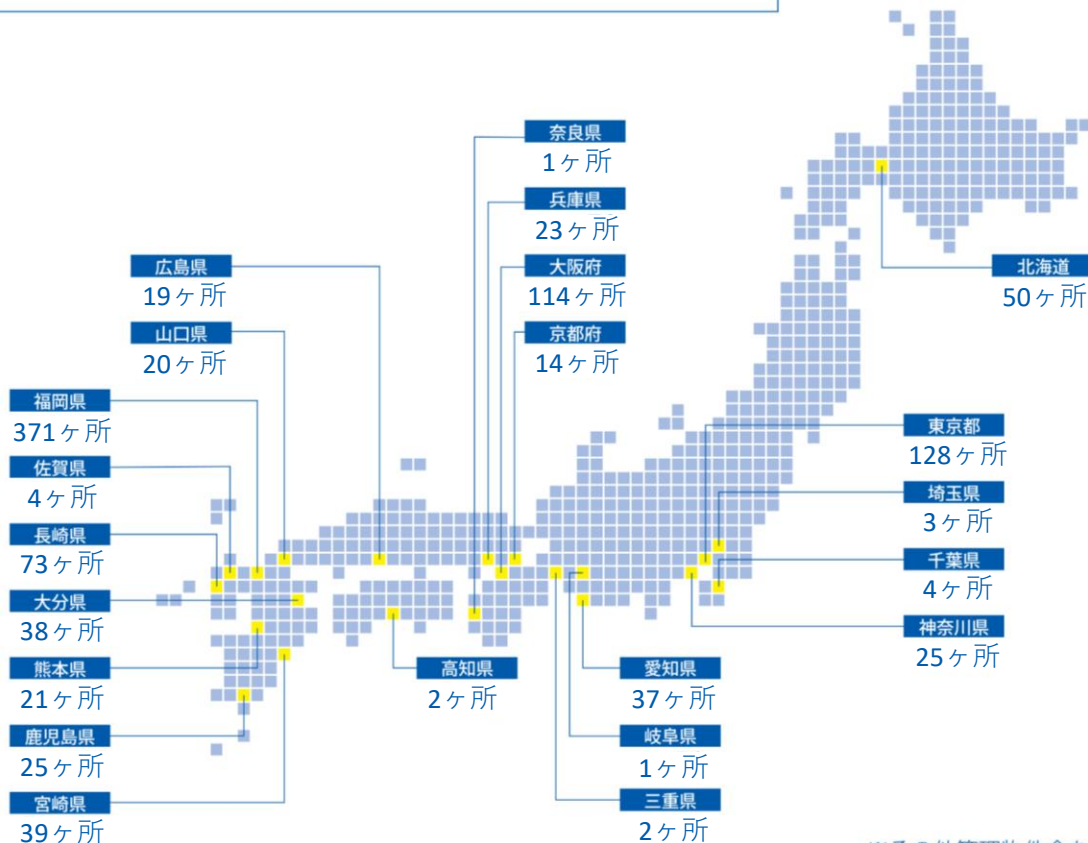

■ 駐車場管理店舗数

<管理店舗数> 871ヶ所

<管理台数> 32,204台

■ 運営駐車場事例

<時間貸し駐車場>

コイン式

ゲート式

<施設付帯駐車場>

商業施設

ホテル

<有人駐車場・月極駐車場>

有人管理

月極

<公共駐車場>

指定管理

再開発