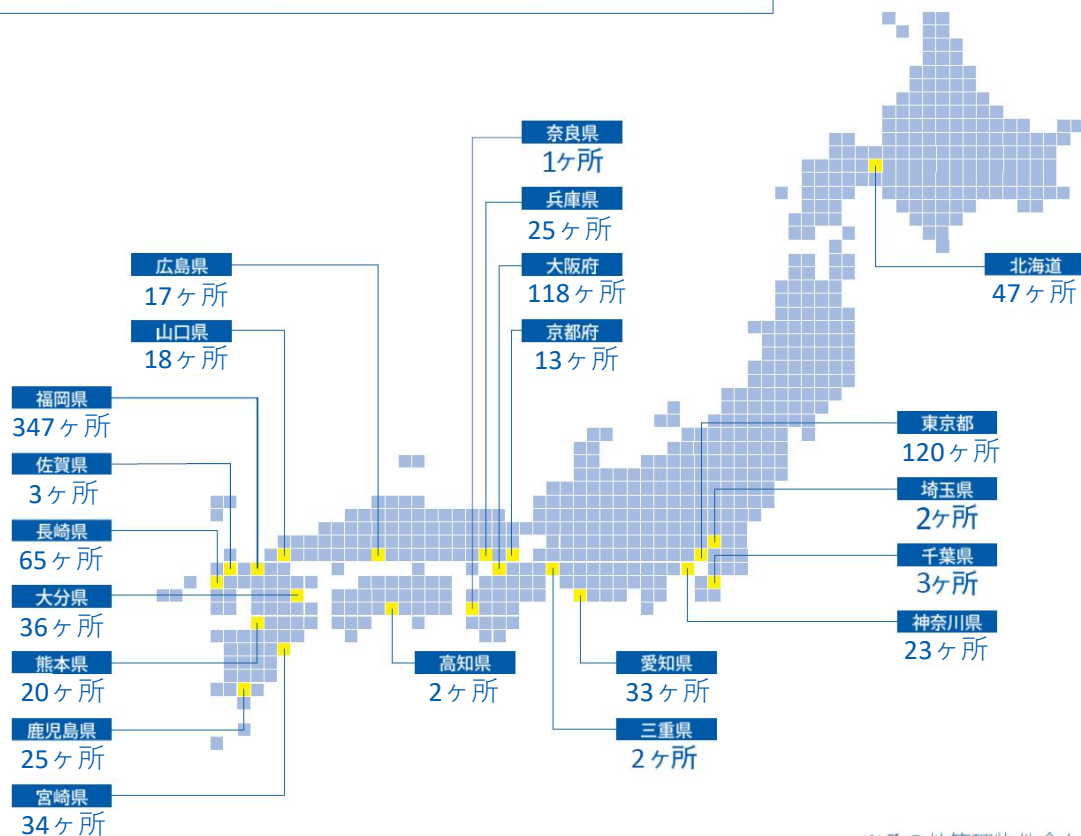

■ 駐車場管理店舗数

<管理店舗数> 815ヶ所

<管理台数> 30,044台

※その他管理物件含む

■ 運営駐車場事例

<時間貸し駐車場>

コイン式

ゲート式

<施設付帯駐車場>

商業施設

ホテル

<有人駐車場・月極駐車場>

有人管理

月極

<公共駐車場>

指定管理