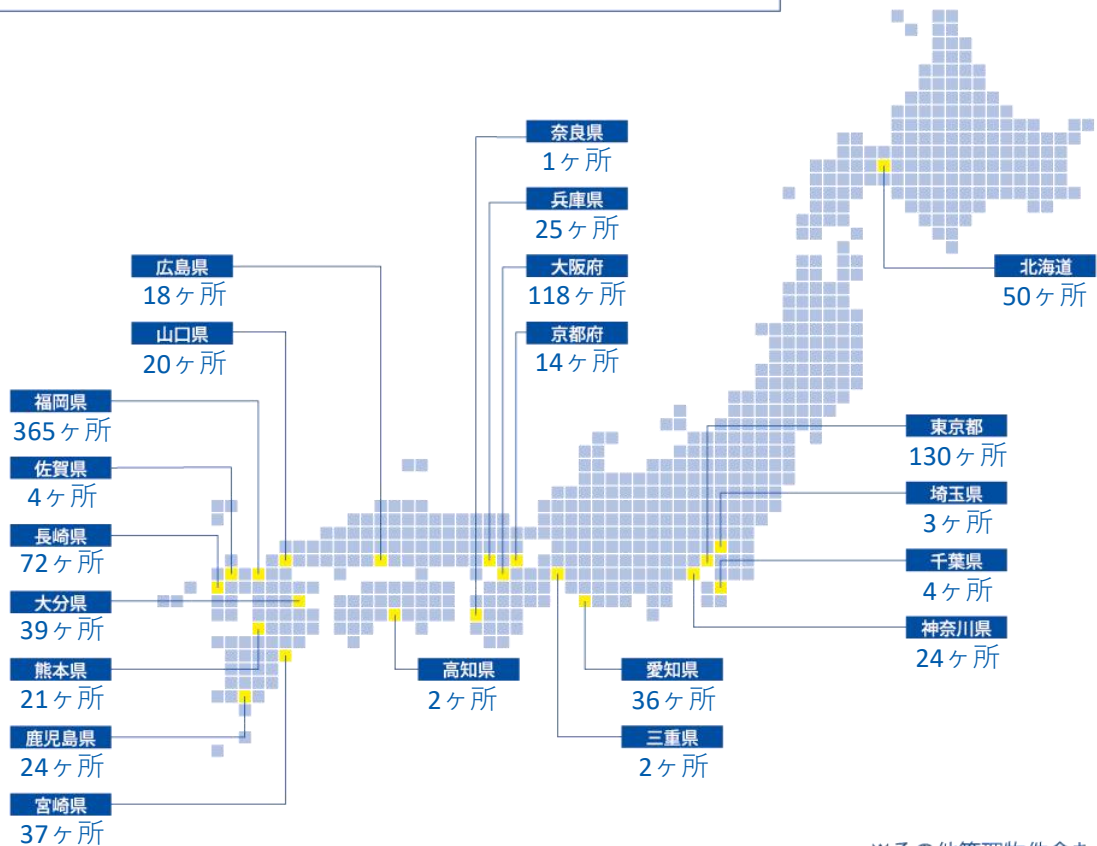

## ■ 駐車場管理店舗数

<管理店舗数> 867ヶ所

<管理台数> 32,249台

※その他管理物件含む

## ■ 運営駐車場事例

<時間貸し駐車場>

コイン式

ゲート式

<施設付帯駐車場>

商業施設

ホテル

<有人駐車場・月極駐車場>