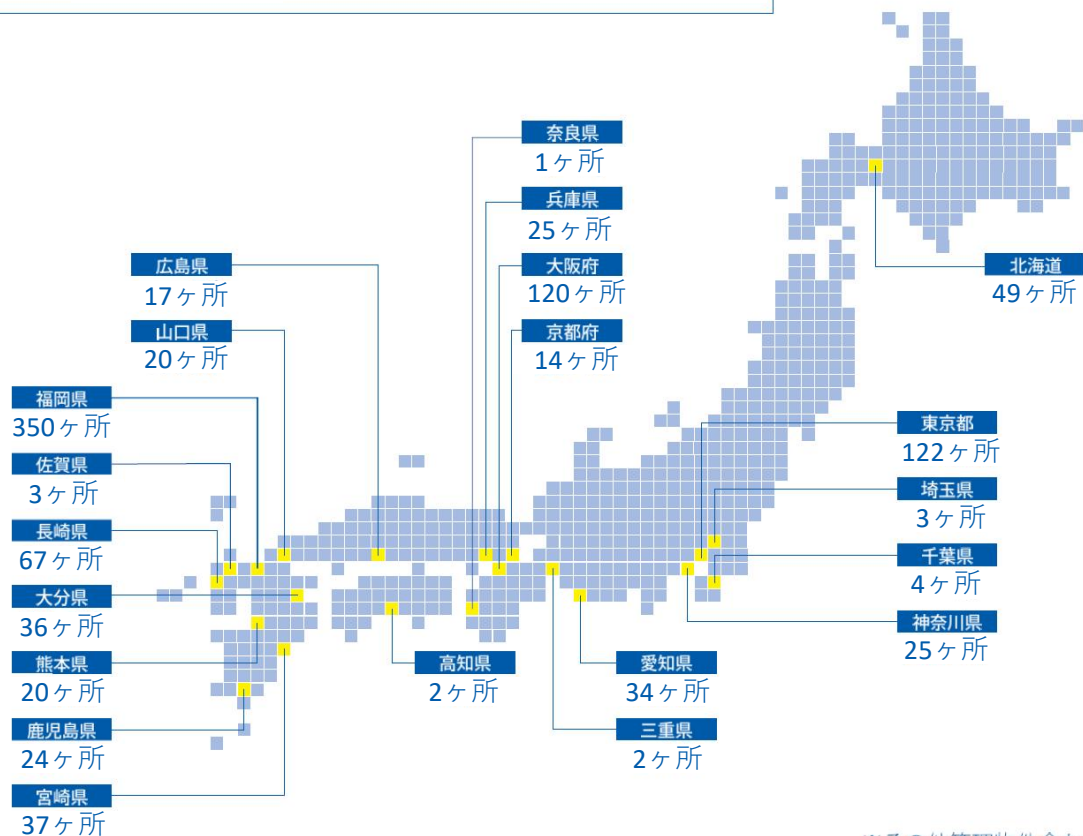

■ 駐車場管理店舗数

<管理店舗数> 835ヶ所

<管理台数> 30,530台

※その他管理物件含む

■ 運営駐車場事例

<時間貸し駐車場>

コイン式

ゲート式

<施設付帯駐車場>

商業施設

ホテル

<有人駐車場・月極駐車場>

有人管理

月極

<公共駐車場>

指定管理