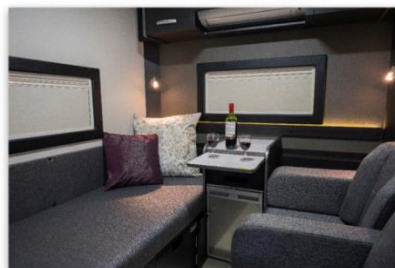

1日1組 限定

- ※車内は大人3人 or 大人2人子供2人 就寝可能。
- ※寝具はお持ち込み。
- ※設置車両へのお泊り体験につき車は動かさせません。

【キャンピングカー体験モニター応募・抽選】

実施期間：2020年11/14～11/30（一次募集・抽選）、12/1～12/20（二次募集・抽選）

体験場所：佐世保市三ヶ町商店街アーケード沿いの「松浦公園」

料金（税込1組）：平日5,980円、休前日7,980円